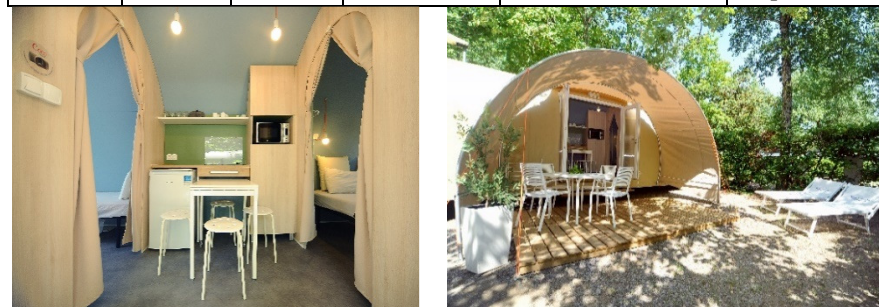

Les mobil-homes constituent un choix idéal pour les familles à la recherche de vacances confortables au contact de la nature. Conçus avec des techniques particulières de haut niveau, ils permettent une optimisation de l'espace à l'intérieur et à l'extérieur.

Les mobil-homes sont dotés de tout le confort nécessaire pour la vie quotidienne (eau courante chaude et froide, une ou deux salles de bains avec douche et lavabo, W.C., plan de cuisson, réfrigérateur, vaisselle, couverts et ustensiles divers) et équipés d'un grand patio couvert, élégamment meublé, avec barbecue et transats

NB:

- Pas de surcoût pour l'utilisation du gaz, de l'électricité, de l'eau chaude et du réfrigérateur.
- Les mobil-homes ne sont pas équipés de linge de lit et serviettes de toilette. Possibilité d'en louer à la Réception. Matériel pour bébé également disponible en location : lits bébé, poussettes, tables à langer et baignoire.
- Le linge doit être mis à sécher sur l'étendoir fourni par le Camping.

GLAMPING TENTES "COCO SWEET"

Surface tente 16 m²	Patio 8 m²	Altitude 2,9 m.	2 lits: 1 lit double et 1 avec 2 lits	Cuisine complètement équipée (sans connexion à l'eau)	Salle de bains/W.C. n'est pas disponible

TARIFS

(en Euro par jour)

10 avril - 27 septembre 2020

	10.04 - 29.05	30.05 - 19.07	20.07 - 23.08	24.08 - 6.09	7.09 - 27.09
TENTE (par jour, avec accès WiFi gratuit)	65,00	95,00	130,00	95,00	65,00
NETTOYAGE (une fois, au fin de séjour)	40,00	40,00	40,00	40,00	40,00

Maximum 4 personnes, la voiture ou la moto sont inclus dans le tarif

Séjour avec un minimum de 7 jours

Les tentes complètement équipées « Coco Sweet » constituent un choix idéal pour les familles à la recherche de vacances confortables dans une tente glamping au contact de la nature. Elles sont dotées d'une cuisine complètement équipée (réfrigérateur, un four à micro-ondes, plan de cuisson céramique, ustensiles divers, assiettes et couverts), et un grand patio couvert, élégamment meublé, avec deux transats.

IMPORTANT:

Notres tentes ne sont pas équipés de :

- eau courante, salles de bains/W.C., lavabo, barbecue ;
- Linge de lit et serviettes de toilette. Possibilité d'en louer à la Réception. Matériel pour bébé également disponible en location : lits bébé, poussettes, tables à langer et baignoire.

Pas de surcoût pour l'utilisation de l'électricité et du réfrigérateur.

Le linge doit être mis à sécher sur l'étendoir fourni par le Camping. Le linge est mis à sécher en utilisant le séchoir fourni dans les Coco Sweet.